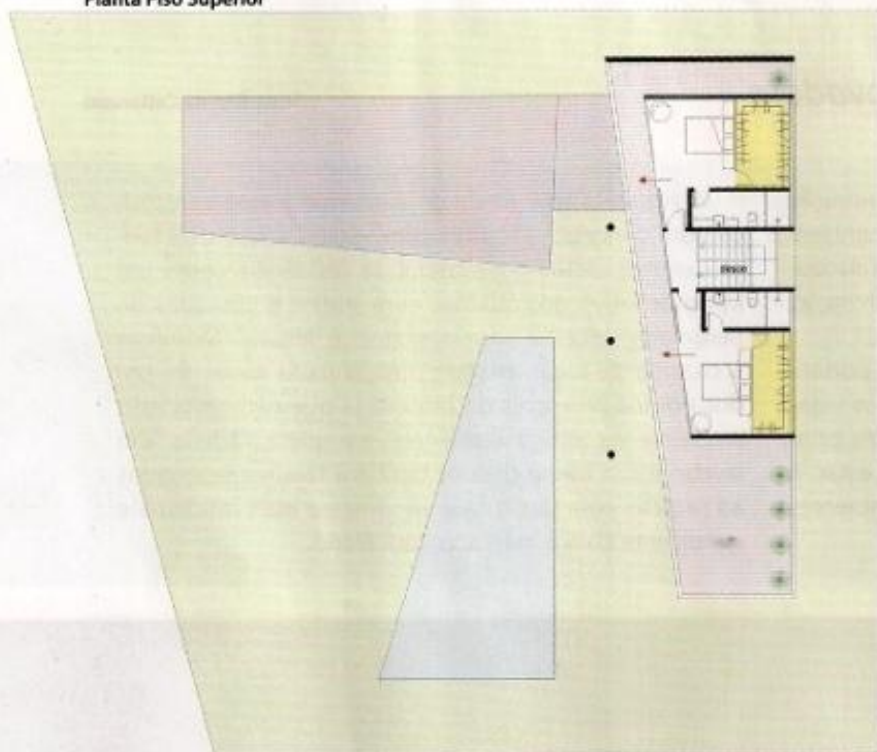

Planta Piso Superior